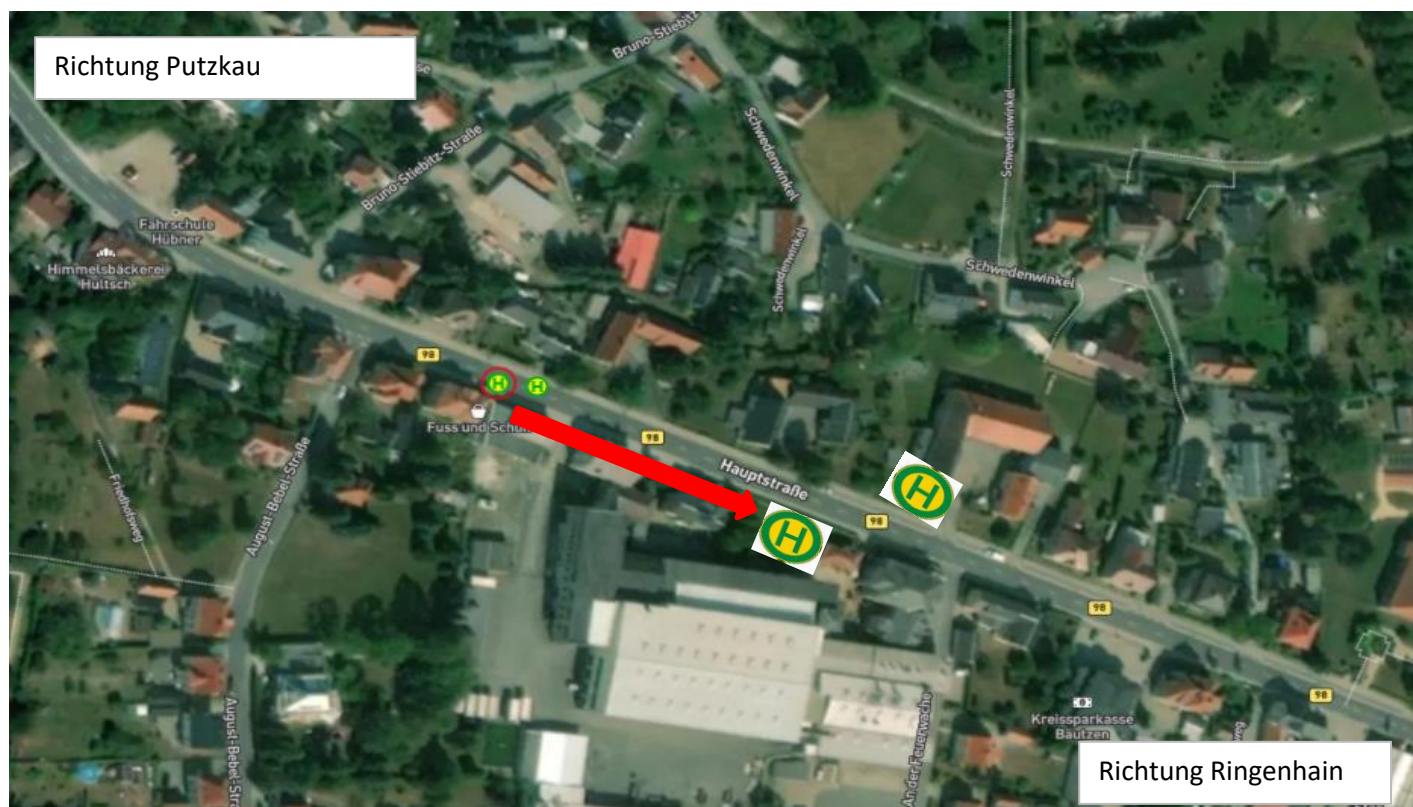

Verkehrseinschränkung/ Sperrung

RBO Regionalbus
Oberlausitz

Wir sind  transdev

Ort	Neukirch		
Straße	Hauptstraße		
vom	28.06.2021	bis	23.07.2021
Linien	115	181	
Grund	Breitband		

Änderung

Haltestellen "Neukirch Zur Grundschule" in östliche Richtung verlegt!